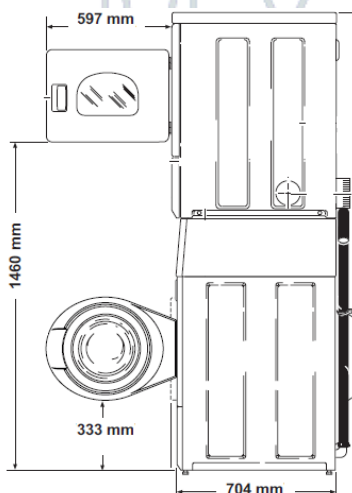

## CARACTERISTICAS TECNICAS

Color	Blanco
Cilindro Lavadora	Acero Inoxidable
Cilindro Secadora	Galvanizado
Control	Frontal
Capacidad lavadora (ropa seca)	10.5 kg
Capacidad secadora	11 kg
Programación	Digital
Volumen de cilindro- litros	Lav 96.8 / Sec 198
Consumo de Agua	44.3 lts
Peso Neto- kg	177 kg
Requerimientos Eléctricos V/Hz/Ph	120/60/1
Dimensiones Ancho x Profundidad x Altura-mm	683 x 704 x 1986
Ciclos de Lavado/Secado	6 ciclos
Temperaturas	3 Lav 3 Sec
Presión de llenado- psi	20-120 psi
Motor Lavadora	.9 Hp vel variable
Motor Secadora	1/3 HP