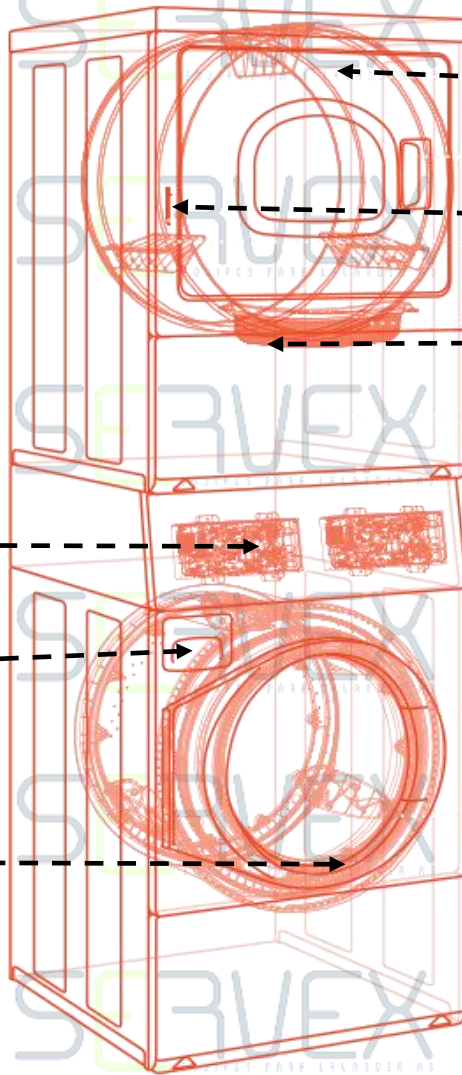

SERVEX
EQUIPOS PARA LAVANDERIAS

SERVEX
EQUIPOS PARA LAVANDERIAS

SERVEX
EQUIPOS PARA LAVANDERIAS

SERVEX
EQUIPOS PARA LAVANDERIAS

SERVEX
EQUIPOS PARA LAVANDERIAS

SERVEX
EQUIPOS PARA LAVANDERIAS

SERVEX
EQUIPOS PARA LAVANDERIAS

SERVEX
EQUIPOS PARA LAVANDERIAS

SERVEX
EQUIPOS PARA LAVANDERIAS

SERVEX
EQUIPOS PARA LAVANDERIAS