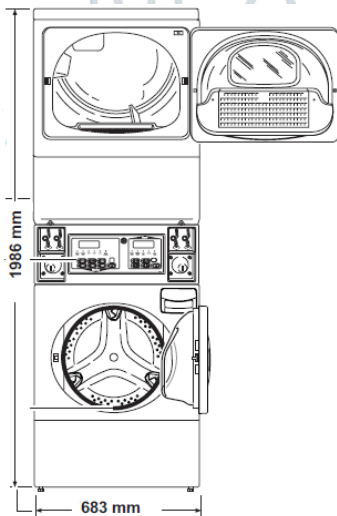

## CARACTERISTICAS TECNICAS

Color	Blanco
Cilindro Lavadora	Acero Inoxidable
Cilindro Secadora	Galvanizado
Control	Frontal
Capacidad lavadora (ropa seca)	10.5 kg
Capacidad secadora	11 kg
Programación	Digital
Volumen de cilindro- litros	Lav 96.8 / Sec 198
Consumo de Agua	44.3 lts
Peso Neto- kg	177 kg
Requerimientos Eléctricos V/Hz/Ph	120/60/1
Dimensiones Ancho x Profundidad x Altura-mm	683 x 704 x 1986
Ciclos de Lavado/Secado	6 ciclos
Temperaturas	3 Lav 3 Sec
Presión de llenado- psi	20-120 psi
Motor Lavadora	.9 Hp vel variable
Motor Secadora	1/3 HP