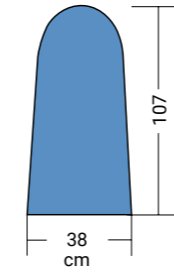

EGEO ASPIRANTE

EGEO BLOWING

TABLA DE PLANCHAR
FIJA, ASPIRANTE Y
CALENTADA, SIN
CALDERA

HEATED VACUUM AND
BLOWING FIXED IRONING
BOARD WITHOUT BOILER