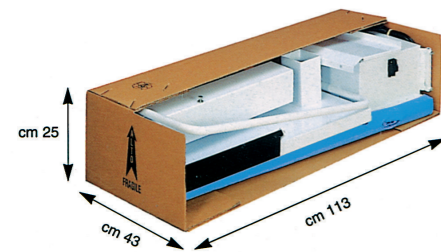

EGEO ASPIRANTE

EGEO BLOWING

TABLA DE PLANCHAR
FIJA, ASPIRANTE Y
CALENTADA, SIN
CALDERA

HEATED VACUUM AND
BLOWING FIXED IRONING
BOARD WITHOUT BOILER

EMBALAJE

Caja de Egeo (desensamblada)
Egeo box (disassembled)

Embalaje estándar
Standard packing

Características técnicas Technical features

EGEO ASPIRANTE

Dimensiones - Overall dimensions	133x42x94 H cm
Peso - Weight	37 kg
Potencia de mesa de planchado - Ironing board power	600 W
Potencia de motor aspirante - Vacuum motor power	130 W
Potencia de motor soplante - Blowing motor power	130 W
Potencia total - Total power	860 W
Alimentación - Input	230 V - 50 Hz