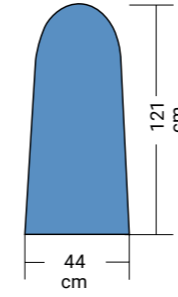

# ZEFFIRO

TABLA DE PLANCHAR  
BLANCA PLEGABLE,  
ASPIRANTE, SOPLADORA  
Y CALEFACTADA SIN  
CALDERA, REGULABLE  
EN ALTURA

WHITE FOLDABLE,  
VACUUM, BLOWING  
AND HEATED IRONING  
BOARD WITHOUT BOILER,  
ADJUSTABLE HEIGHT

### ZEFFIRO

Dimensiones - Overall dimensions	152x44x91 H cm
Dimensiones plegado - Overall dimensions (closed)	152x44x23 H cm
Peso - Weight	19,5 kg
Potencia mesa de planchado - Ironing board power	200 W
Potencia de motor aspirante y soplante Vacuum & blowing motor power	25 W
Potencia total - Total power	225 W
Alimentación - Input	230 V - 50 Hz